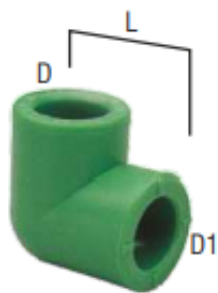

GOMITI

Codice	Descrizione	Um	Prezzo
78.40032	GOMITO 90° D.20 PP-R GREENTHERM	n	0,46
78.40033	GOMITO 90° D.25 PP-R GREENTHERM	n	0,76
78.40034	GOMITO 90° D.32 PP-R GREENTHERM	n	1,16
78.40035	GOMITO 90° D.40 PP-R GREENTHERM	n	2,78
78.40036	GOMITO 90° D.50 PP-R GREENTHERM	n	5,25
78.40037	GOMITO 90° D.63 PP-R GREENTHERM	n	10,50
78.40038	GOMITO 90° D.75 PP-R GREENTHERM	n	17,01
78.40039	GOMITO 90° D.90 PP-R GREENTHERM	n	30,45
78.40040	GOMITO 90°D.110 PP-R GREENTHERM	n	52,50