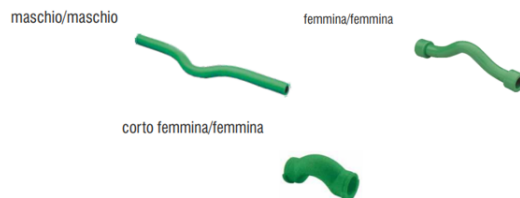

SORPASSO TUBI

Codice	Descrizione	Um	Prezzo
78.40142	SORPASSO m/m D. 20 PP-R GREENTHERM	n	2,42
78.40143	SORPASSO D. 25 PP-R GREENTHERM	n	3,36
78.40144	SORPASSO m/m D. 32 PP-R GREENTHERM	n	4,73
78.40146	SORPASSO CORTO f/f D. 20 PP-R GREENTHERM	n	1,37