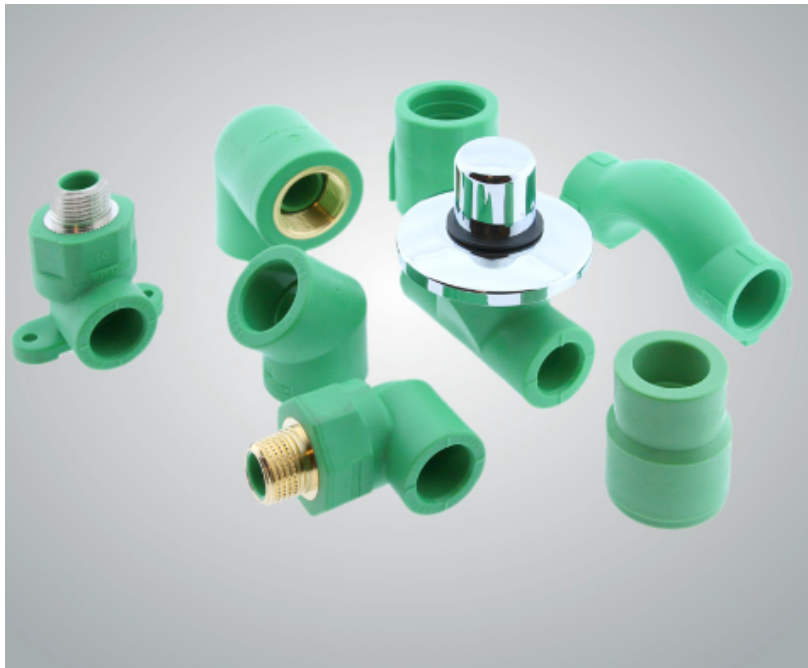

## TUBO

Codice	Descrizione	Um	Prezzo
78.40002	TUBO PP-R GREENTHERM monostrato D.20 SDR 6 (4m)	m	0,00
78.40003	TUBO PP-R GREENTHERM monostrato D.25 SDR 6 (4m)	m	2,52
78.40004	TUBO PP-R GREENTHERM monostrato D.32 SDR 6 (4m)	m	4,62
78.40005	TUBO PP-R GREENTHERM monostrato D.40 SDR 6 (4m)	m	7,77
78.40006	TUBO PP-R GREENTHERM monostrato D.50 SDR 6 (4m)	m	12,29
78.40007	TUBO PP-R GREENTHERM monostrato D.63 SDR 6 (4m)	m	19,11
78.40008	TUBO PP-R GREENTHERM monostrato D.20 SDR 6 (4m)	m	28,35
78.40009	TUBO PP-R GREENTHERM monostrato D.90 SDR 6 (4m)	m	43,05
78.40010	TUBO PP-R GREENTHERM monostrato D.110 SDR 6 (4m)	m	64,05
78.40012	TUBO PP-R GREENTHERM monostrato D.20 SDR 6 (3m)	m	1,58
78.40013	TUBO PP-R GREENTHERM monostrato D.25 SDR 6 (3m)	m	2,52