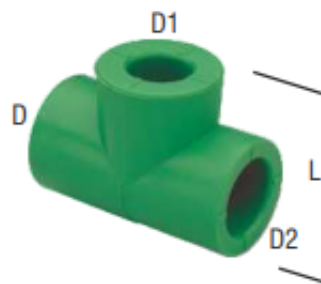

TI RIDOTTI

Codice	Descrizione	Um	Prezzo
78.40071	BRAGA RID.90° D.25x20x25 PP-R GREENTHERM	n	1,24
78.40076	BRAGA RID.90° D.32x20x32 PP-R GREENTHERM	n	1,47
78.40077	BRAGA RID.90° D.32x25x32 PP-R GREENTHERM	n	1,42
78.40083	BRAGA RID.90° D.40x25x40 PP-R GREENTHERM	n	5,04
78.40084	BRAGA RID.90° D.40x32x40 PP-R GREENTHERM	n	5,09
78.40088	BRAGA RID.90° D.50x25x50 PP-R GREENTHERM	n	8,40
78.40089	BRAGA RID.90° D.50x32x50 PP-R GREENTHERM	n	7,35
78.40090	BRAGA RID.90° D.50x40x50 PP-R GREENTHERM	n	7,98
78.40092	BRAGA RID.90° D.63x25x63 PP-R GREENTHERM	n	12,81
78.40093	BRAGA RID.90° D.63x32x63 PP-R GREENTHERM	n	12,81
78.40095	BRAGA RID.90° D.63x50x63 PP-R GREENTHERM	n	12,81
78.40096	BRAGA RID.90° D.75x32x75 PP-R GREENTHERM	n	26,25
78.40097	BRAGA RID.90° D.75x40x75 PP-R GREENTHERM	n	26,25
78.40098	BRAGA RID.90° D.75x50x75 PP-R GREENTHERM	n	26,25
78.40099	BRAGA RID.90° D.75x63x75 PP-R GREENTHERM	n	26,25
78.40100	BRAGA RID.90° D.90x75x90 PP-R GREENTHERM	n	46,20