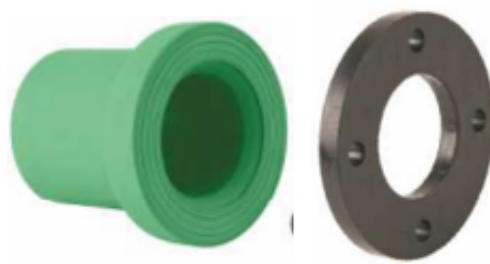

COLLARI E ACCESSORI

Codice	Descrizione	Um	Prezzo
78.40418	COLLARE A SALDARE D. 63 PP-R GREENTHERM	n	9,24
78.40419	COLLARE A SALDARE D.75 PP-R GREENTHERM	n	13,13
78.40420	CARTELLA A SALDARE D. 90 PP-R GREENTHERM	n	21,84
78.40421	COLLARE A SALDARE D. 110 PP-R GREENTHERM	n	35,18
78.66990	FLANGIA LIBERA D.110 PP-R GREENTHERM	n	91,35
78.70411	FLANGIA LIBERA D. 63 PP-R GREENTHERM	n	53,55