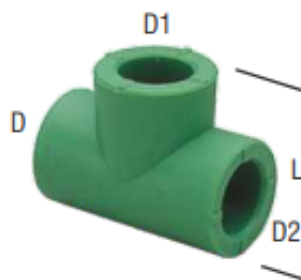

TI

Codice	Descrizione	Um	Prezzo
78.40062	BRAGA 90° D.20 PP-R GREENTHERM	n	0,54
78.40063	BRAGA 90° D.25 PP-R GREENTHERM	n	0,79
78.40064	BRAGA 90° D.32 PP-R GREENTHERM	n	1,29
78.40065	BRAGA 90° D.40 PP-R GREENTHERM	n	3,15
78.40066	BRAGA 90° D.50 PP-R GREENTHERM	n	6,41
78.40067	BRAGA 90° D.63 PP-R GREENTHERM	n	11,45
78.40068	BRAGA 90° D.75 PP-R GREENTHERM	n	25,94
78.40069	BRAGA 90° D.90 PP-R GREENTHERM	n	43,05
78.40070	BRAGA 90°D.110 PP-R GREENTHERM	n	70,35