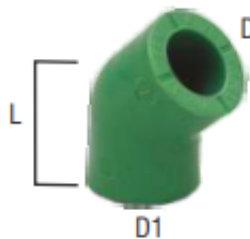

CURVE 45°

Codice	Descrizione	Um	Prezzo
78.40052	CURVA 45° D.20 PP-R GREENTHERM	n	0,74
78.40053	CURVA 45° D.25 PP-R GREENTHERM	n	0,89
78.40054	CURVA 45° D.32 PP-R GREENTHERM	n	1,37
78.40055	CURVA 45° D.40 PP-R GREENTHERM	n	2,36
78.40056	CURVA 45° D.50 PP-R GREENTHERM	n	5,25
78.40057	CURVA 45° D.63 PP-R GREENTHERM	n	10,34
78.40058	CURVA 45° D.75 PP-R GREENTHERM	n	16,80
78.40059	CURVA 45° D.90 PP-R GREENTHERM	n	35,91
78.40060	CURVA 45° D.110 PP-R GREENTHERM	n	53,55